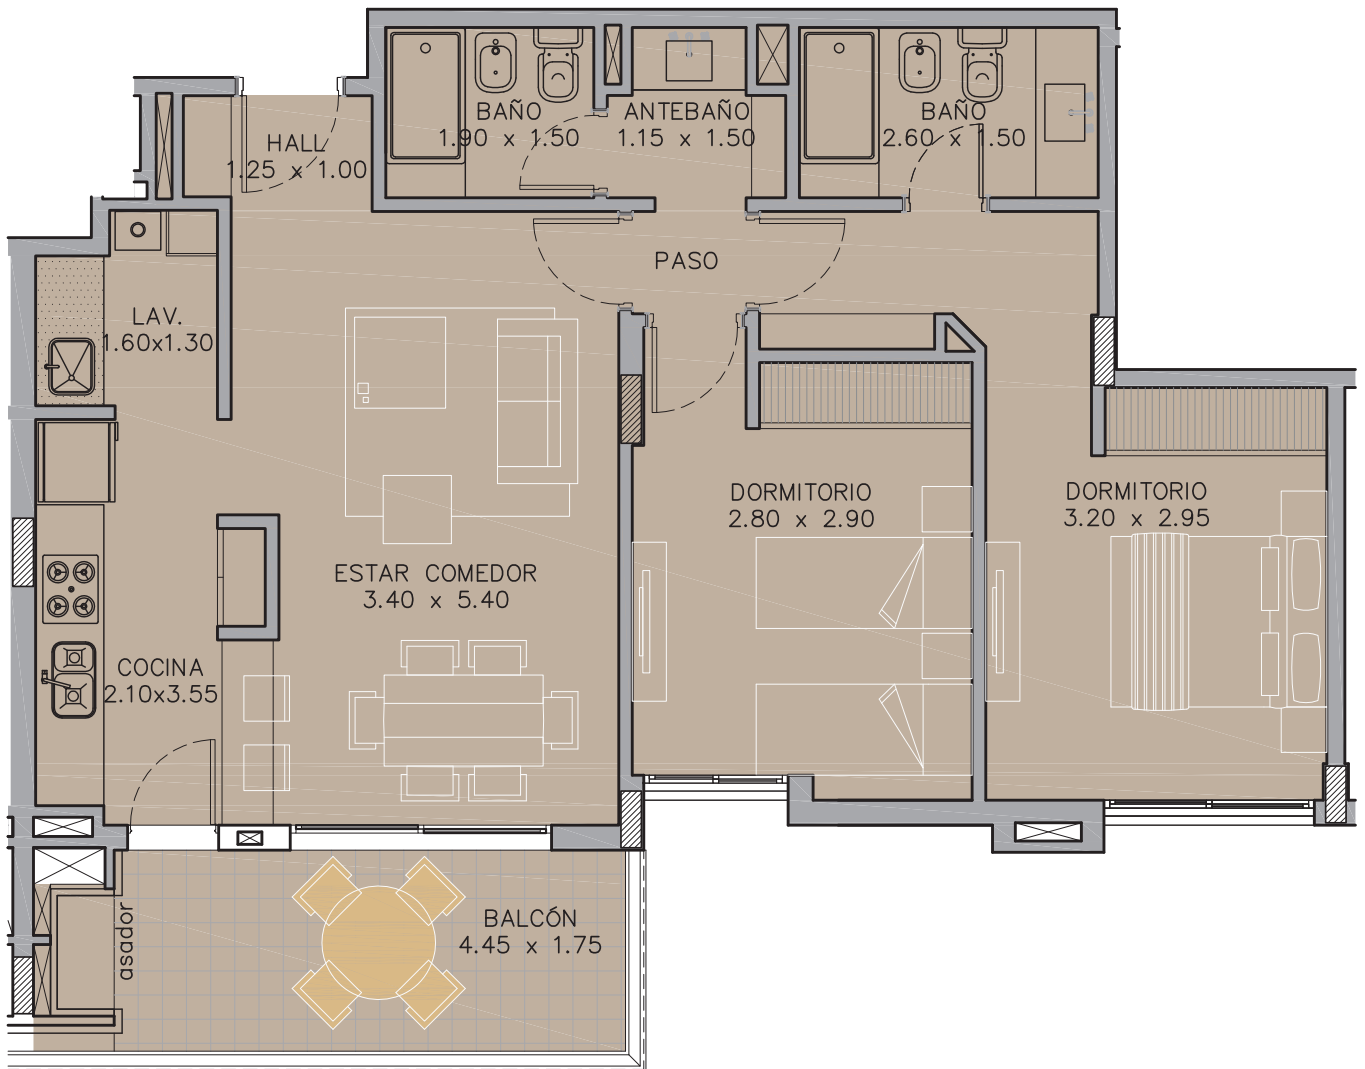

LIVETTE
CHÂTEAU CORDOBA

TORRE 3- SEGUNDO PISO
DEPARTAMENTO "D"

CARACTERÍSTICAS

**2 DORMITORIOS + BAÑO
+ BAÑO SUITE | P2 "D"**

Características

Sup. Cubierta Total: 102.37 m²

Sup. Propia: 68.77 m²

Sup. Balcón: 8.92 m²

Sup. Común: 24.68 m²